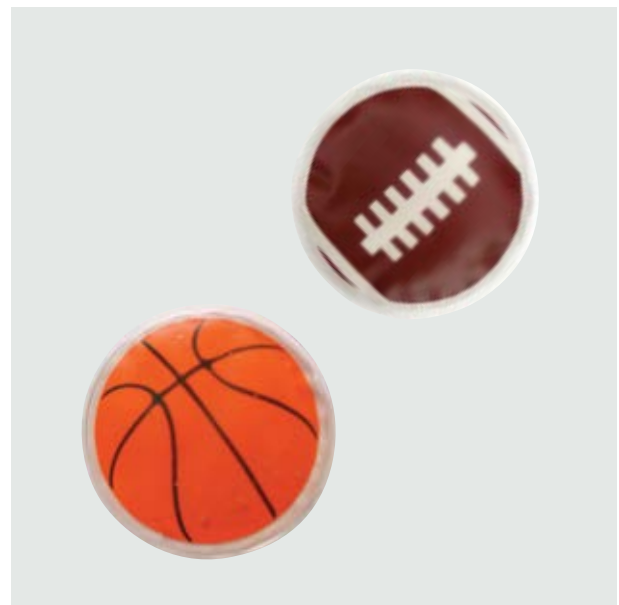

SAL 07 Klyn Sanitizer

Material: Plástico PET

Medida: 11 x 3.3 cm diámetro

- Botella en forma redonda.
- Capacidad: 60 ml. Refiliable.
- Contiene solución antiséptica al 72% de alcohol etílico de caña.
- Adicionada con aloe vera.

SAL 09 Iced Patch Deportivo

Material: PVC no tóxico

Medida: 10.5 cm diámetro

- Bolsa termosellada con gel interior para enfriar.
- Fines medicinales y/o cosméticos
- Versiones: AME, BSB, BSK, GLF, SOC y TEN.